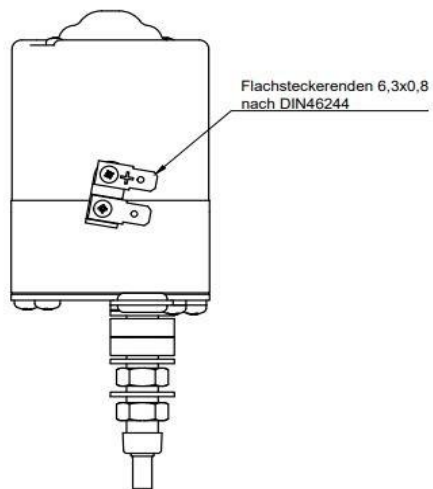

- ohne Entstörung
- ohne Parkstellung
- ohne Thermo-switch
- mit Schalter
- eintourig

Ma:3,5 NM Md:0,8 Nm

24V:0,5A

EISSES
Aandrijftechniek

EAT 402229

Ruitenwissermotor 12V 115 graden

A=60mm, B=45mm, 40omw/min