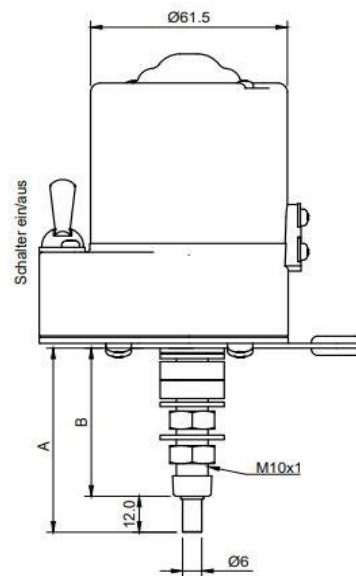

- ohne Entstörung
- ohne Parkstellung
- ohne Thermo-switch
- mit Schalter
- eintourig

Ma:3,5 NM Md:0,8 Nm

24V:0,5A

EISSES
Aandrijftechniek

EAT 402229

Ruitenwissermotor 12V 115 graden

A=60mm, B=45mm, 40omw/min