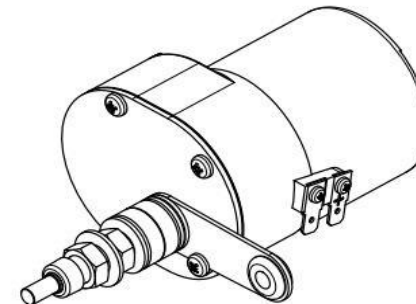

- ohne Entstörung
- ohne Parkstellung
- ohne Thermo-switch
- mit Schalter
- eintourig

Ma:3,5 NM Md:0,8 Nm

24V:0,5A

EISSES
Aandrijftechniek

EAT 402229

Ruitenwissermotor 12V 115 graden

A=60mm, B=45mm, 40omw/min